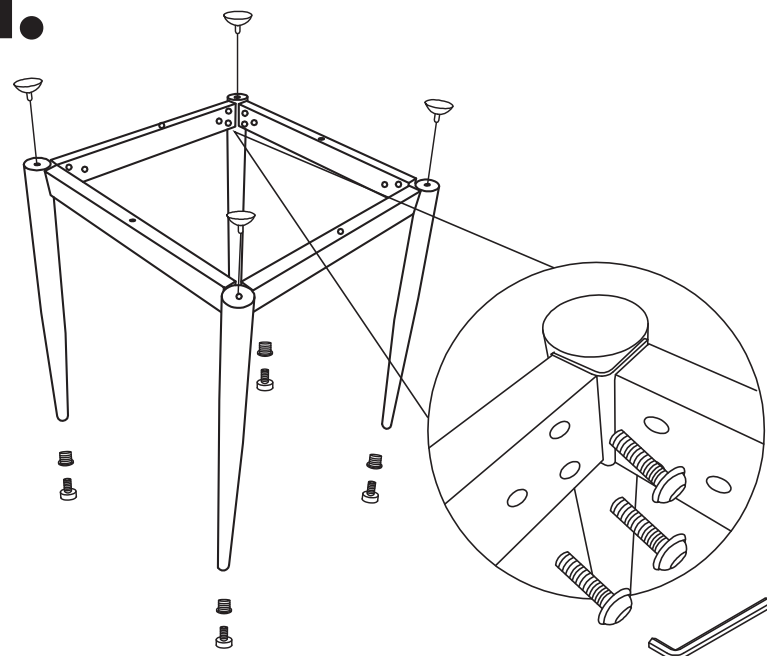

НОЖКА

4x

ЦАРГА

4x

ПРИСОСКА

6x

ВИНТ

24x

ПОДПЯТНИК

4x

ИНБУСОВЫЙ
КЛЮЧ

1x

1.