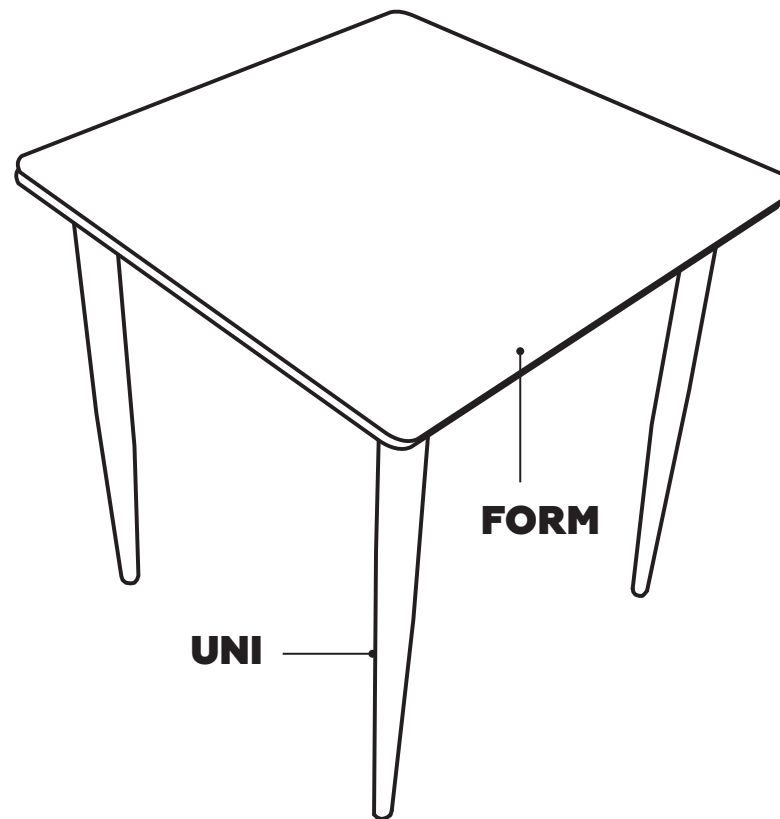

3.

Тот самый стол.

mebel.
com

Ø 800 мм

700x700 мм

ПОДСТОЛЬЕ
UNI 550 мм

Ø 900 мм

800x800 мм

ПОДСТОЛЬЕ
UNI 650 мм

1300x700 мм

ПОДСТОЛЬЕ
UNI 1150x550 мм

UNI-FORM

ПОДСТОЛЬЕ UNI + СТОЛЕШНИЦА FORM

* допускается монтаж столешниц из плитных материалов (BORD, FIT и прочих), крепеж для них приобретается отдельно и зависит от толщины столешницы.