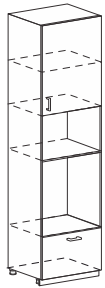

ОБЯЗАТЕЛЬНО / ПРЕДЛАГАЕМ

- ▶ **НАВЕСЫ ВМЕСТЕ С МОНТАЖНОЙ РЕЙКОЙ** / ИСПОЛЬЗУЮТ ДЛЯ УСТАНОВКИ НАВЕСНЫХ ШКАФОВ, УВЕЛИЧИВАЮТ ПРОЧНОСТЬ КОНСТРУКЦИИ И ПОЗВОЛЯЮТ РЕГУЛИРОВАТЬ ВЕРХНИЕ МОДУЛИ «ПО ГЛУБИНЕ» И «ПО ВЫСОТЕ»
- ▶ **ЦОКОЛЬ ПВХ** / ЗАКРЫВАЕТ НОЖКИ НИЖНИХ МОДУЛЕЙ. ОБЛАДАЕТ ВЛАГОСТОЙКОСТЬЮ, ОБЛЕГЧЕННЫЙ И НЕ БОИТСЯ ПЕРЕПАДОВ ТЕМПЕРАТУР
- ▶ **ПЕТЛИ SLIP-ON С ДОВОДЧИКАМИ** / ПОМОГАЮТ ЛЕГКО И ПЛАВНО ЗАКРЫВАТЬ ДВЕРЦЫ ШКАФОВ, А СИСТЕМА **SLIP-ON** ПОЗВОЛЯЕТ СНИМАТЬ И НАДЕВАТЬ ПЕТЛЮ, НЕ НАРУШАЯ ЕЕ РЕГУЛИРОВКИ.
- ▶ **ШАРИКОВЫЕ НАПРАВЛЯЮЩИЕ** / ИМЕЮТ ПЛАВНЫЙ ХОД И ПОЛНОЕ ВЫДВИЖЕНИЕ ЯЩИКА
- ▶ **ФАЛЬШ ПАНЕЛЬ** / ЗАКРЫВАЕТ ЗАЗОР МЕЖДУ НИЖНЕМ МОДУЛЕМ И СТЕНОЙ ПРИДАЕТ ЗАКОНЧЕННЫЙ ВНЕШНИЙ ВИД КУХНЕ
- ▶ **МОЙКА И СМЕСИТЕЛЬ** / ЭТО НЕОБХОДИМАЯ СОСТАВЛЯЮЩАЯ ЛЮБОЙ КУХНИ. В НАШЕМ АССОРТИМЕНТЕ ЕСТЬ МЕТАЛЛИЧЕСКИЕ/ КАМЕННЫЕ МОЙКИ И СМЕСИТЕЛИ РАЗНЫХ ФОРМ И РАЗМЕРОВ, КОТОРЫЕ ПОДОЙДУТ К ЛЮБОМУ ДИЗАЙНУ ВАШЕЙ КУХНИ

ШП 400 / Ø-91, Ø-20
2132x400x574

ШП 600 / Ø-46, Ø-46
2132x600x574

ШП 600 / Ø-92, Ø-46
2132x600x574

ШП 606М / Ø-46М, ОП-90
2132x600x574

П 400Н / Ø-91Н, Ø-20
2336x400x574

П 600Н / Ø-46Н, Ø-46
2336x600x574

П 600Н / Ø-92Н, Ø-46
2336x600x574

ШП 606НМ / Ø-46НМ, ОП-90
2336x600x574

БГ 500 / Ø-84
358x500x318

БГ 600 / Ø-86
358x600x318

БГ 800 / Ø-88
358x800x318

БГ 510 / Ø-84
358x500x574

БГ 610 / Ø-86
358x600x574

БГ 810 / Ø-88
358x800x574

БГ 500 / Ø-83
358x500x318

Б 300 / Ø-15
716x300x318

Б 400 / Ø-25
716x400x318

Б 500 / Ø-35
716x500x318

Б 600 / Ø-45
716x600x318

Б 800 / Ø-55
716x800x318

БV 590 / Ø-25
716x590x590

БV 590 / Ø-20
716x590x590

БV 690 / Ø-36, Ø-99
716x690x345